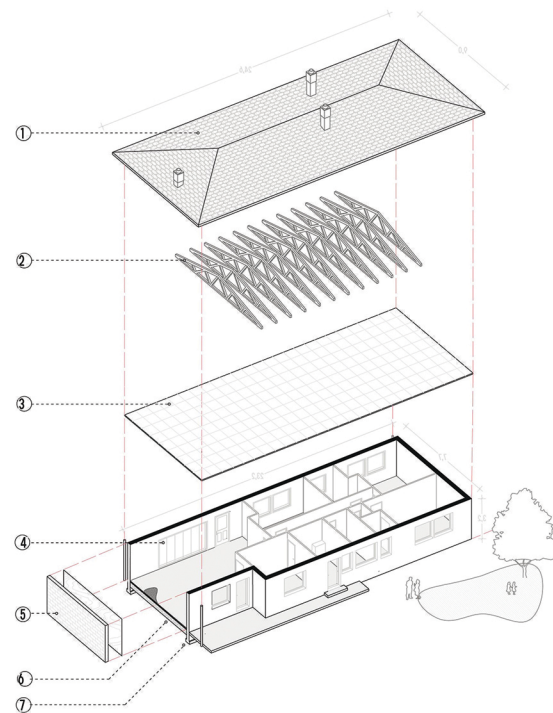

Maréchal Foch, Cité / Résidence à Olivet, Orléans Métropole, région Centre-Val de Loire
1952-2021

**MINISTÈRE
DE LA CULTURE**
*Liberté
Égalité
Fraternité*

**PRÉFÈTE
DE LA RÉGION
CENTRE-VAL
DE LOIRE**
*Liberté
Égalité
Fraternité*

adil avec

France
Rénov

amp

HESAM
UNIVERSITÉ

ensa paris la villette